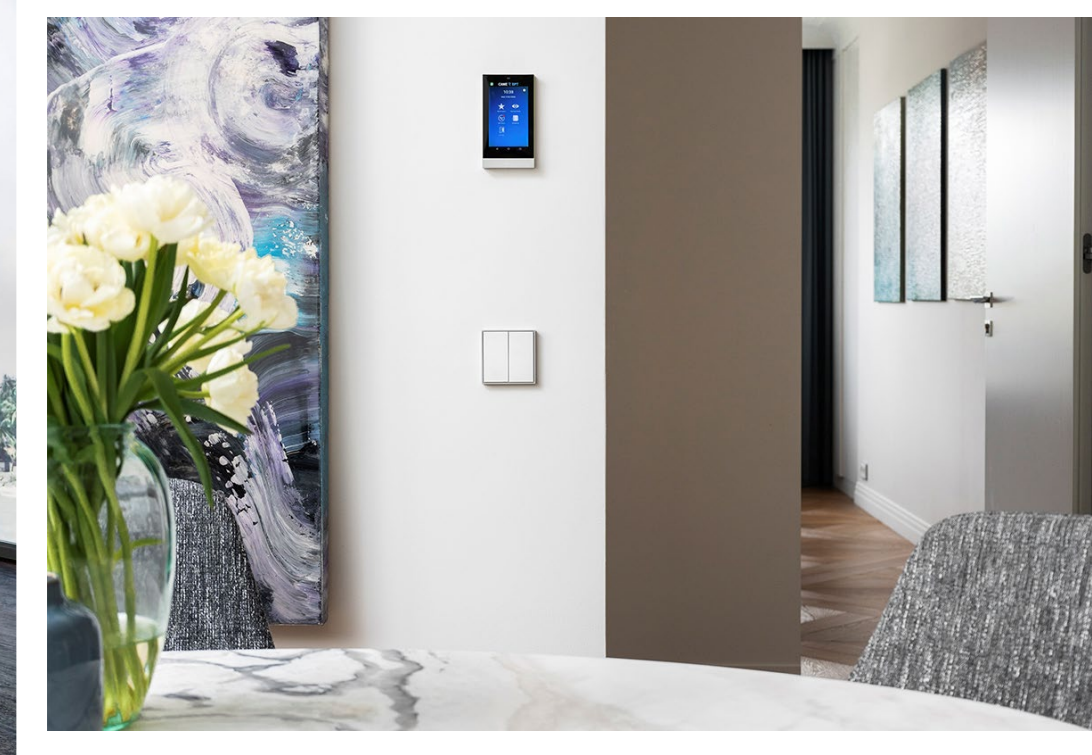

ekinex
CONTROL YOUR LIVING SPACE

illuminazione
arredamento