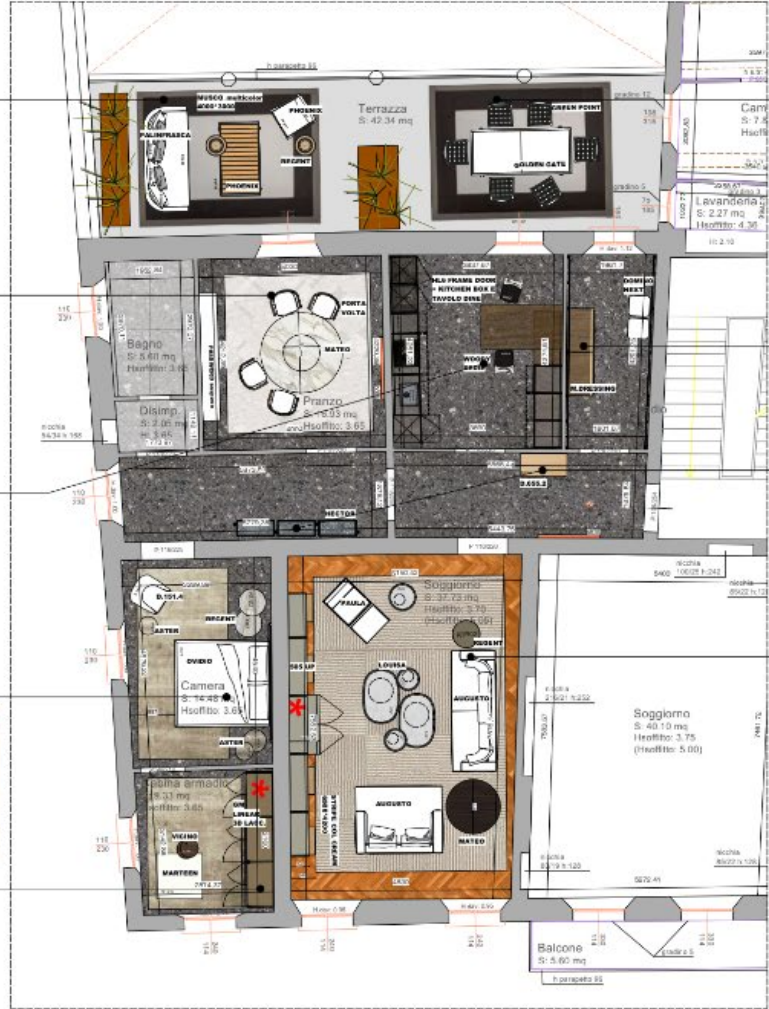

pianta 1°PIANO\_scala 1.50

GOLDEN GATE + GREEN POINT

MASTER DRESSING

HECTOR

D 655.2

AUGURTO + LOUISA + REGENT

505 UP SYSTEM

|PROGETTO ARREDAMENTO|