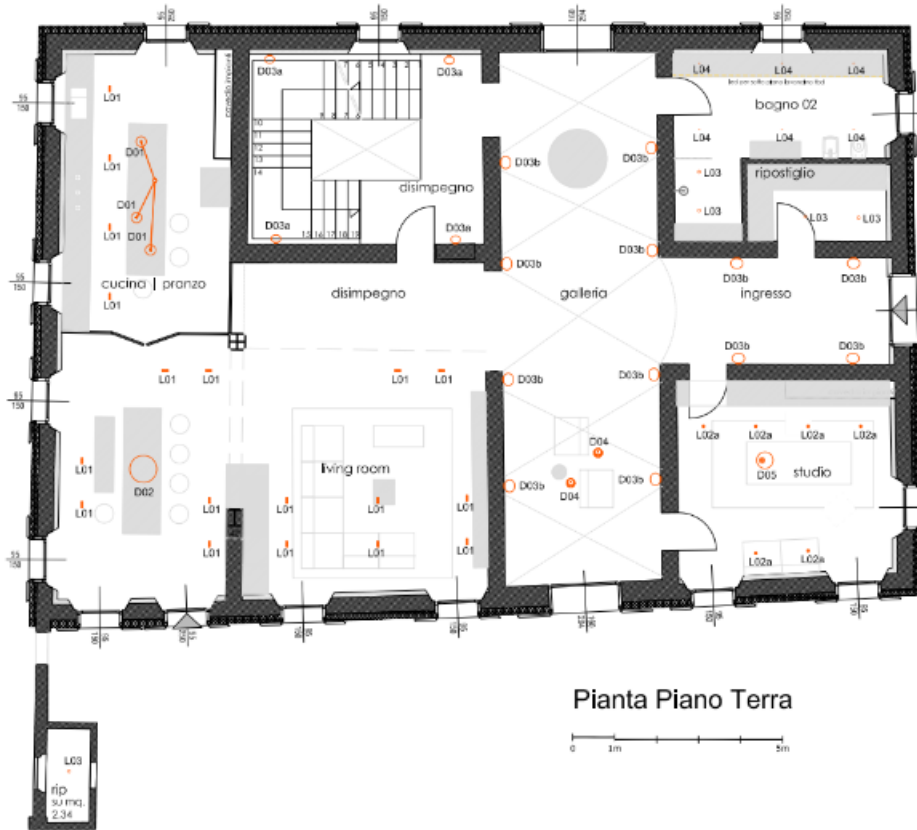

**louis  
poulsen**

**illuminazione  
arredamento**

**zafferano**

**illuminazione**  
**arredamento**

ART	SIMBOLO	CODICE	DESCRIZIONE	Q.TÀ
L01	■	03.8359.14A04 1670	Incasso a soffitto <b>LIGHT SHADOW NT 4L DIM DALI</b> Power LED 10,8W 2700K CRI 90 45°	18
L02a	●	03.9952.14 1670	Incasso a soffitto <b>LIGHT SHADOW PRO 60 FIXED DIM DALI</b> LED ARRAY 15W 400mA 2700K CRI 90 34°	06
L02b	●	03.9952.40 14400	Incasso a soffitto <b>LIGHT SHADOW PRO 60 FIXED DIM DALI</b> LED ARRAY 15W 400mA 2700K CRI 90 34°	30
L03	●	03.4254.61 1670	Incasso a soffitto <b>EASY KAP 90 1P</b> LED ARRAY 9,2W 2700K CRI 90 26°	07
L04	■	05.2502.40 1670	Incasso a soffitto <b>LIGHT SHADOW PRO 45 FIXED DIM DALI</b> LED ARRAY 8,5W 700mA 2700K CRI 90 33°	14
L05a	■	03.8032.14A04 1670	Proiettore per 316 Tracking Magnet Recessed <b>SPOT 90 DIM DALI</b> Power LED 3,5W 2700K CRI 90	26
L05b	■	03.8002.14A04 1670	Modulo led per 316 Tracking Magnet Recessed <b>LIGHT STRIPE 900 DIM DALI</b> Top LED 18W 2700K CRI 90	16
D01	○	F0090030 1670	Lampada a sospensione <b>A1M</b> 1 LED module 16W 895lm 2700K CRI 90	03
D02	○	S741103850 1670	Lampada a sospensione <b>LOUIS POULSEN - KLEGEN</b> 1 LED module 16W 895lm 2700K CRI 90	01
D03a	○	F4681030 1670	Lampada a parete <b>OPLIGHT W1</b> LED 16W 1290lm 2700K CRI 90	08
D03b	○	F4682030 1670	Lampada a parete <b>OPLIGHT W2</b> LED 25W 1915lm 2700K CRI 90	12
D04	●	05.8230.2R 1670	Lampada da terra <b>OBLIQUE FLOOR USB-C</b> Top LED 8W 479lm 2700K CRI 90	02
D05	●	F6380075 1670	Lampada da tavolo <b>SNOOPY</b> LED 8W 740lm E27 2700K	01